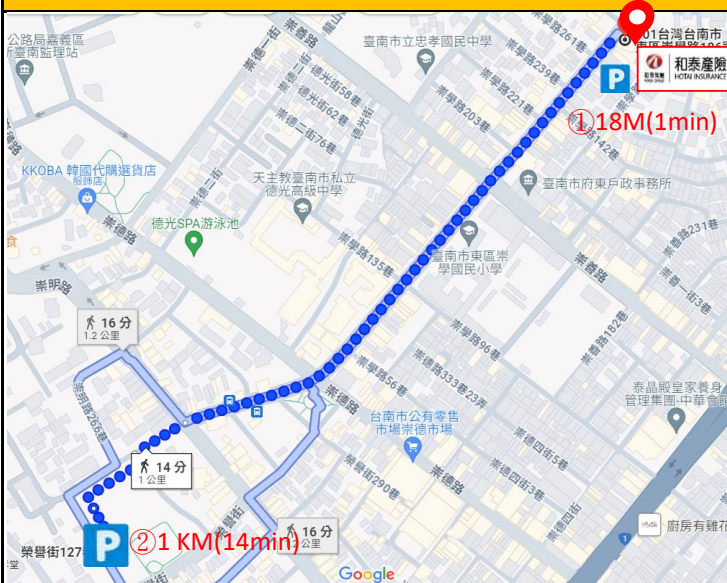

草屯服務中心

- 草屯服務中心**
南投縣草屯鎮太平路一段91之1號
- 佑民醫院停車場**
南投縣草屯鎮太平路一段123巷2弄

中興服務中心

中興服務中心

台中市南區復興路一段270號11樓之1

路邊身障專用停車格(汽車)

台中市南區復興路一段306號前

台南分公司