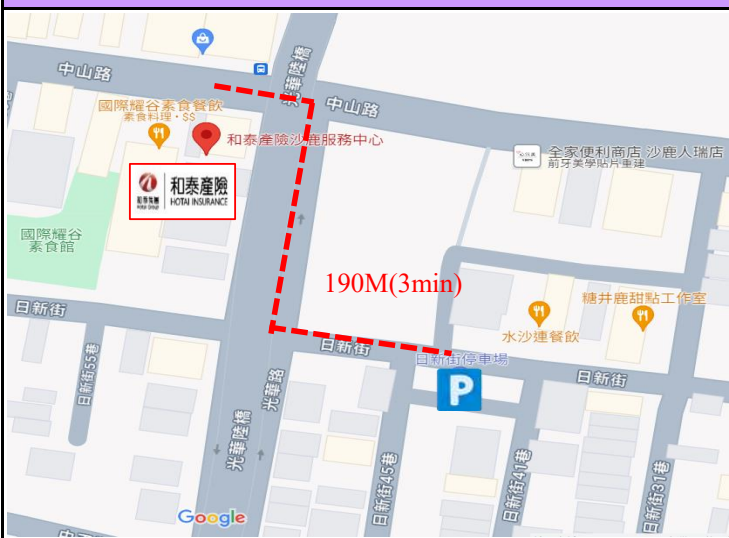

桃園服務中心

- 
和泰產險桃園服務中心
 桃園市桃園區新埔六街97號4樓
- 
路邊身障專用停車格(汽車) 
 桃園市桃園區新埔六街97號前(中悅御之苑前)
- 
路邊身障專用停車格(機車) 
 桃園市桃園區新埔六街97號前(中悅御之苑前)
- 
同德二停車場
 桃園市桃園區同德五街(麗晶花園廣場對面)

中壢服務中心

- 
和泰產險中壢服務中心
 桃園市中壢區中美路一段18號4樓
- 
路邊身障專用停車格(汽車) 
 桃園市中壢區中美路一段18號前
 (上海銀行中壢分行前)
- 
路邊身障專用停車格(機車) 
 桃園市中壢區中美路一段18號前
 (上海銀行中壢分行前)
- 
慈惠堂第二停車場
 桃園市中壢區恩德街30號對面

苗栗服務中心

和泰產險苗粟服務中心
苗粟縣苗粟市民族路157號3樓

苗粟停一路外停車場(身障專用格)
苗粟縣苗粟市民族路112號前排

楊梅服務中心

和泰產險楊梅服務中心
桃園市楊梅區大成路165號3樓

新成立體停車場
桃園市楊梅區光復北街20號(新成路與光復北街路口)

台中分公司

 **和泰產險台中分公司**
台中市西區臺灣大道二段220號10樓

 **uTagGo★日月亭民龍場**
台中市西區博館一街133號

沙鹿服務中心

 **和泰產險沙鹿服務中心**
台中市沙鹿區中山路183號

 **日新街停車場**
台中市沙鹿區日新街33之1號前(洛泉社區活動中心前)

豐原服務中心

 **和泰產險豐原服務中心**
台中市豐原區豐東路46號

 **1 南陽路讚不絕口旁停車場**
台中市豐原區南陽路232號旁(讚不絕口豐原旗艦店旁)

 **2 和鑫向陽停車場**
台中市豐原區向陽路380號