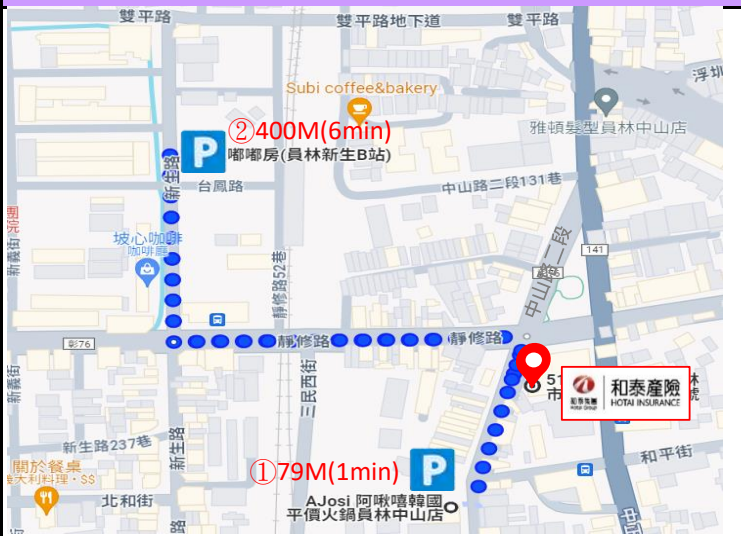

桃園服務中心

- 
和泰產險桃園服務中心
 桃園市桃園區新埔六街97號4樓
- 
路邊身障專用停車格(汽車) 
 桃園市桃園區新埔六街97號前(中悅御之苑前)
- 
路邊身障專用停車格(機車) 
 桃園市桃園區新埔六街97號前(中悅御之苑前)
- 
同德二停車場
 桃園市桃園區同德五街(麗晶花園廣場對面)

中壢服務中心

- 
和泰產險中壢服務中心
 桃園市中壢區中美路一段18號4樓
- 
路邊身障專用停車格(汽車) 
 桃園市中壢區中美路一段18號前
 (上海銀行中壢分行前)
- 
路邊身障專用停車格(機車) 
 桃園市中壢區中美路一段18號前
 (上海銀行中壢分行前)
- 
慈惠堂第二停車場
 桃園市中壢區恩德街30號對面

 **uTagGo★日月亭民龍場**
台中市西區博館一街133號

沙鹿服務中心

 **和泰產險沙鹿服務中心**
台中市沙鹿區中山路183號

 **日新街停車場**
台中市沙鹿區日新街33之1號前(洛泉社區活動中心前)

豐原服務中心

 **和泰產險豐原服務中心**
台中市豐原區豐東路46號

 **1 南陽路讚不絕口旁停車場**
台中市豐原區南陽路232號旁(讚不絕口豐原旗艦店旁)

 **2 和鑫向陽停車場**
台中市豐原區向陽路380號

和彰服務中心

- 和泰產險和彰服務中心**
彰化縣彰化市中山路二段351號8樓
- 1 **彰基八期磐石停車場**
彰化縣彰化市中山路二段368號
- 2 **永樂停車場**
彰化縣彰化市中山路二段447號

員林服務中心

- 和泰產險員林服務中心**
彰化縣員林市中山路二段100號8樓
- 1 **收費停車場**
彰化縣員林市中山路二段75號(餐廳AJosi 阿啾嘻旁)
- 2 **嘟嘟房員林新生B站**
彰化縣員林市新生路301號對面空地