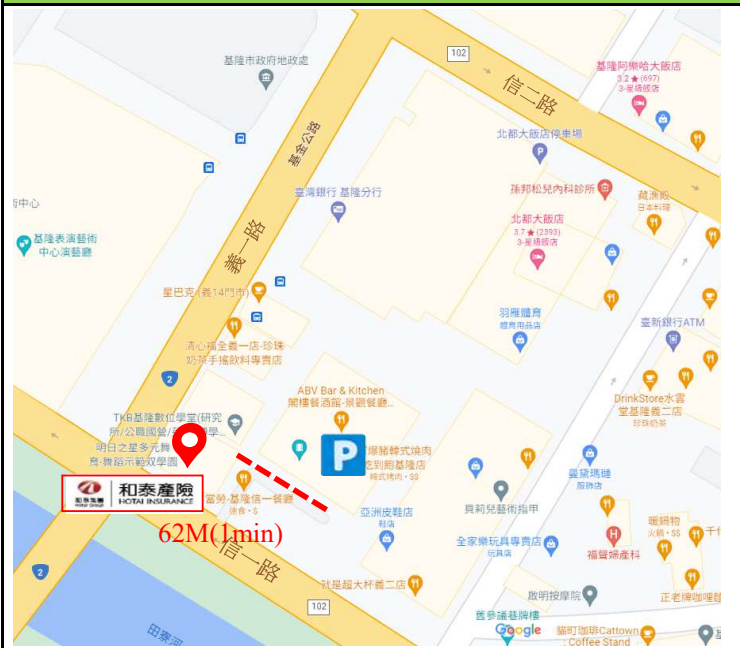

和泰產險全省據點之周邊停車資訊地圖

總公司

- 
和泰產險總公司
 台北市中山區松江路126號13樓
- 
Times 松江路第3停車場 P
 台北市中山區松江路152號大樓後方停
- 
路邊身障專用停車格(汽車) 
 台北市中山區松江路129號前(國泰松江大樓前)
- 
路邊身障專用停車格(機車) 
 台北市中山區松江路131號前(買酒網松江門市前)

台北分公司

- 
和泰產險台北公司
 台北市士林區承德路四段152號2樓
- 
路邊身障專用停車格(汽車) 
 台北市士林區承德路四段152號前
- 
uTagGo★日月亭臺北表演藝術中心停車場
 台北市士林區劍潭路1號(地下停車場)
- 
uTagGo★百齡高中地下停車場
 台北市士林區承德路四段175號(地下停車場)

板橋服務中心

- 
和泰產險板橋服務中心
 新北市板橋區文化路二段453號10樓
- 
uTagGo★日月亭江翠國小地下停車場
 新北市板橋區文化路二段413號
 (417巷為入口)(地下停車場)

林口服務中心

和泰產險林口服務中心
 新北市林口區林口路199號1樓

路邊身障專用停車格(汽車)
 新北市林口區林口路162號對面
 (7-11佳林門市斜前方)

新莊服務中心

和泰產險新莊服務中心
 新北市新莊區富國路100號8樓

1 富國停車場
 新北市新莊區富國路96-2號

2 路邊身障專用停車格(汽車) 
 新北市新莊區富國路142號對面(福營國中前)

台北分公司第二辦公室

和泰產險台北分公司第二辦公室
 台北市南港區南港路二段95號3樓

1 台北流行音樂中心之停車場(汽車)
 台北市南港區市民大道8段99號B1F-B3F
 (入口：南港路二段右轉或左轉進入東側道路後駛)

2 台北流行音樂中心之停車場(機車)
 台北市南港區市民大道8段99號1F(臺灣銀行南港分行旁)(入口：南港路二段與興南街交叉口處。)

基隆通訊處

和泰產險基隆通訊處

基隆市中正區義一路2號9樓

皇冠地下停車場(摩亞時尚廣場)

基隆市中正區信一路177號(地下停車場)

新店服務中心

和泰產險新店服務中心

新北市新店區寶中路94號9樓之5